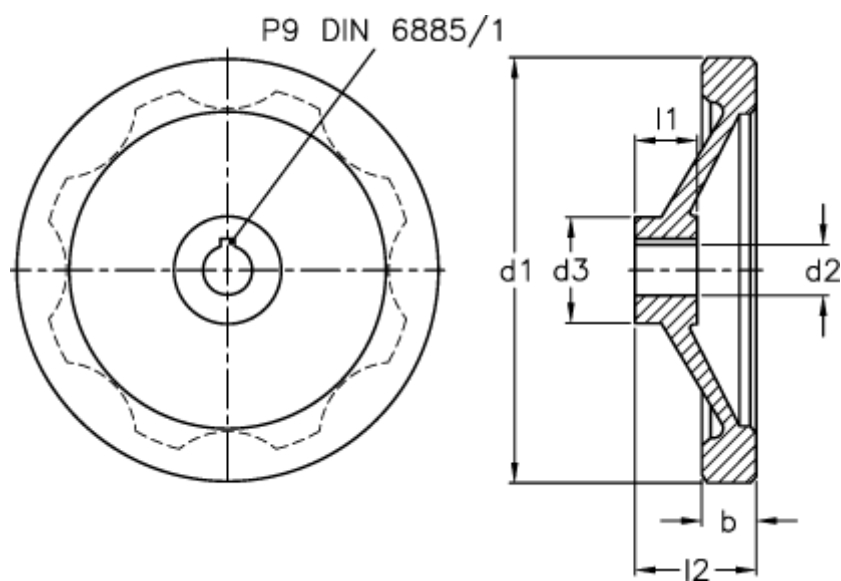

Varenummer: 20339280
Beskrivelse: E+G Håndhjul
GN 321-100-K10-A

Mål

b	= 14.0
d1	= 100
d2 H7	= 10
d3	= 28
l1	= 17
l2 ca.	= 30